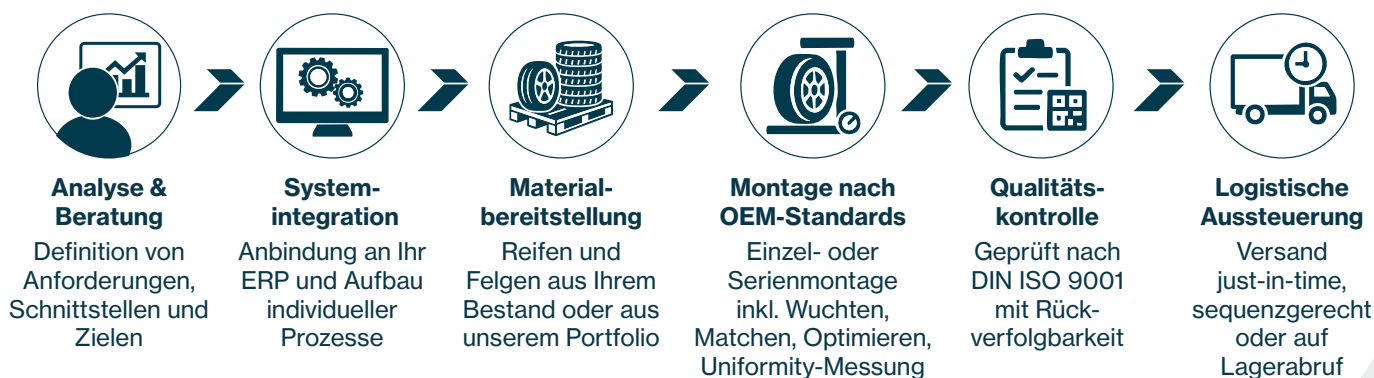

OttoJust

Reifen- und Radsystempartner

PKW & Transporter
Komplettradmontage
für OEMs & Autohäuser

REIFEN

FELGEN

KOMPLETTRÄDER

www.otto-just.de

Kompetenz rund ums Rad - modular, maßgeschneidert und zuverlässig

Radprozesse auf OEM-Niveau verlangen mehr als nur gute Logistik. Sie erfordern Planungssicherheit, Qualität und Effizienz. Otto Just liefert modulare Lösungen, die genau das ermöglichen.

➤ Mehr Marge. Weniger Aufwand. Funktionierende Prozesse.

Otto Just bietet Fahrzeugherstellern, Importeuren und Autohäusern ein modulares Dienstleistungspaket rund ums Kompletttrad. Von der technischen Beratung bis zur logistischen Aussteuerung. Sie profitieren von schlanken Abläufen und wirtschaftlichen Lösungen, die sich nahtlos in Ihre Prozesse integrieren.

➤ Strukturierter Ablauf. Maximale Prozesssicherheit.

➤ Unsere Leistungen

- Strategische Beratung & Prozessanalyse
- ERP-Schnittstellen & Online-Shop-Lösungen
- OEM-gerechte Montage inkl. Matchen, Wuchten, Uniformity
- Bedarfssteuerung & saisonale Planung
- Just-in-time- & Sequenzbelieferung (auch zu Spitzenzeiten)
- Technischer Support & After-Sales-Service
- Flexible Lösungen bei Sonderaufträgen oder Abrufen